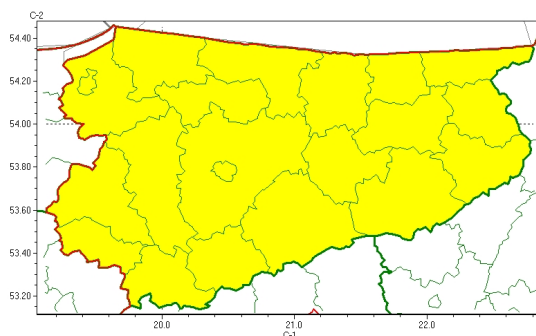

Zasięg ostrzeżeń w województwie

Przymrozki
2026-04-08 11:27

WOJEWÓDZTWO WARMIŃSKO-MAZURSKIE
OSTRZEŻENIA METEOROLOGICZNE ZBIORCZO NR 80
WYKAZ OBOWIĄZUJĄCYCH OSTRZEŻEŃ
o godz. 11:27 dnia 08.04.2026

Zjawisko/Stopecień zagrożenia	Przymrozki/1
Obszar (w nawiasie numer ostrzeżenia dla powiatu)	powiaty: bartoszycki(44), braniewski(49), działdowski(41), Elbląg(49), elbląski(49), ełcki(38), giżycki(39), gołdapski(40), iławski(47), kętrzyński(40), lidzbarski(46), mrągowski(40), nidzicki(41), nowomiejski(43), olecki(38), Olsztyn(45), olsztyński(45), ostródzki(46), piski(39), szczycieński(39), węgorzewski(40)
Ważność	od godz. 22:00 dnia 08.04.2026 do godz. 08:00 dnia 09.04.2026
Prawdopodobieństwo	80%
Przebieg	Miejscami prognozowany jest spadek temperatury powietrza do około -3°C, przy gruncie do -5°C.
SMS	IMGW-PIB OSTRZEGA: PRZYMROZKI/1 warmińsko-mazurskie (wszystkie powiaty) od 22:00/08.04 do 08:00/09.04.2026 temp. min -3 st., przy gruncie -5 st. Dotyczy powiatów: wszystkie powiaty.
RSO	Woj. warmińsko-mazurskie (wszystkie powiaty), IMGW-PIB wydał ostrzeżenie pierwszego stopnia o przymrozkach
Uwagi	Brak.